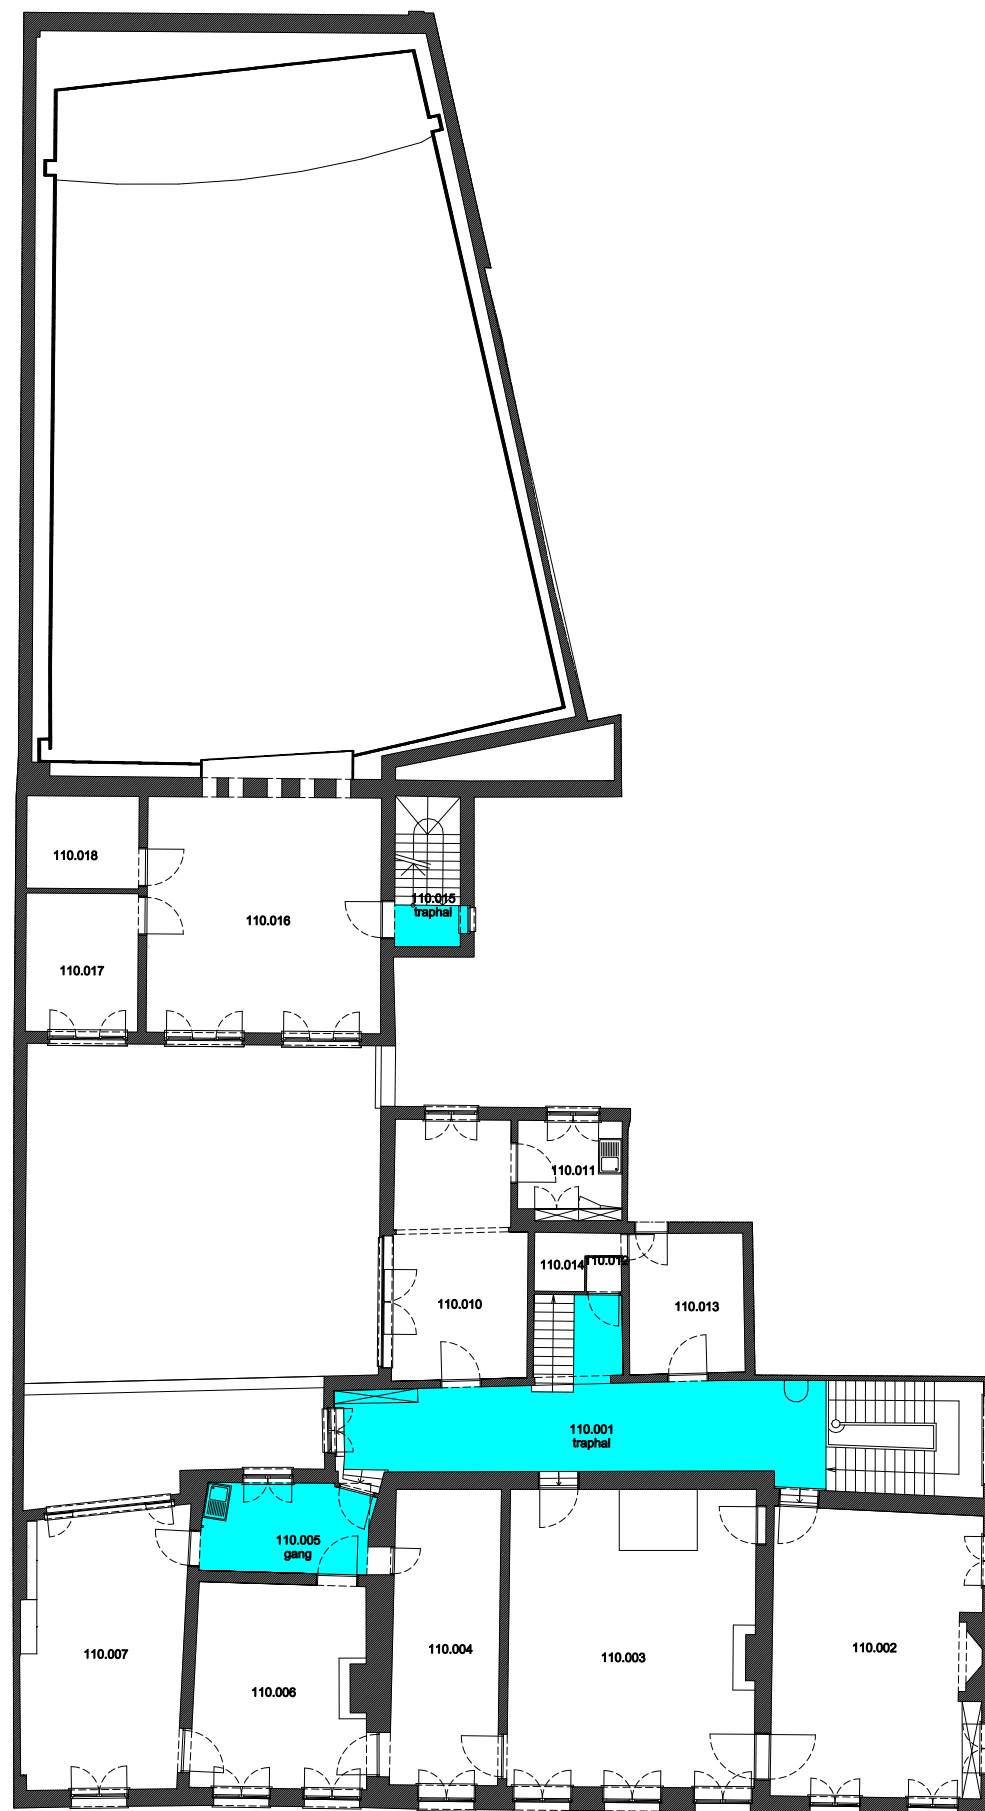

 Niet publiek	 Rolstoeltoegankelijk toilet	 Publieke ruimte, rolstoeltoegankelijk
 Aangewezen route voor rolstoelgebruikers	 Rolstoeltoegankelijke lift	 Publieke ruimte, NIET rolstoeltoegankelijk

<b>06 Regio Voldersstraat - Campus Aula</b>		 <b>UNIVERSITEIT GENT</b>
F.I. 06.03 Voldersstraat 9 9000 GENT	F.I. 06.03.100 Gelijkvloerse verdieping	
Schaal: 1/xxx	Versie mrt-17	DIRECTIE GEBOUWEN en FACILITAIR BEHEER

 Niet publiek	 Rolstoeltoegankelijk toilet	 Publieke ruimte, rolstoeltoegankelijk
 Aangewezen route voor rolstoelgebruikers	 Rolstoeltoegankelijke lift	 Publieke ruimte, NIET rolstoeltoegankelijk

<b>06 Regio Voldersstraat - Campus Aula</b>		 <b>UNIVERSITEIT GENT</b>
<b>F.I. 06.03</b> <b>Voldersstraat 9</b> Voldersstraat 9 9000 GENT	<b>F.I. 06.03.110</b> <b>Eerste verdieping</b>	
Schaal: 1/xxx	Versie mrt-17	DIRECTIE GEBOUWEN en FACILITAIR BEHEER