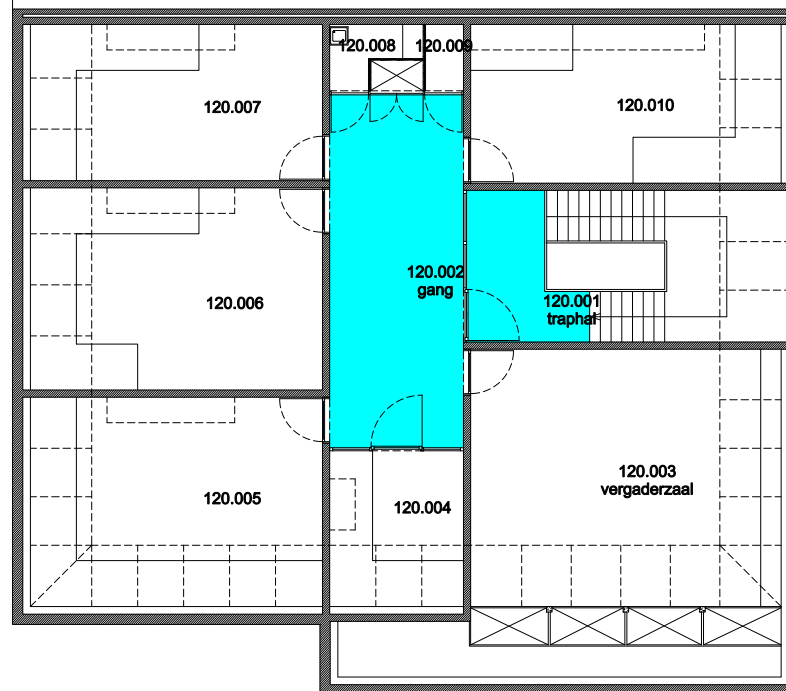

 Niet publiek	 Rolstoeltoegankelijk toilet	 Publieke ruimte, rolstoeltoegankelijk
 Aangewezen route voor rolstoelgebruikers	 Rolstoeltoegankelijke lift	 Publieke ruimte, NIET rolstoeltoegankelijk

<b>03 Regio SPN - Campus UFO</b>		 <b>UNIVERSITEIT GENT</b>
F.I. 27.08 T5 - Technicum blok 5 Sint-pietersnieuwstraat 41 9000 GENT	<b>F.I. 27.08.100</b> <b>Gelijkvloerse verdieping</b>	
Schaal: 1/xxx	Versie mrt-17	DIRECTIE GEBOUWEN en FACILITAIR BEHEER

 Niet publiek	 Rolstoeltoegankelijk toilet	 Publieke ruimte, rolstoeltoegankelijk
 Aangewezen route voor rolstoelgebruikers	 Rolstoeltoegankelijke lift	 Publieke ruimte, NIET rolstoeltoegankelijk

<b>03 Regio SPN - Campus UFO</b>		 <b>UNIVERSITEIT GENT</b>
F.I. 27.08 T5 - Technicum blok 5 Sint-pietersnieuwstraat 41 9000 GENT	F.I. 27.08.110 Eerste verdieping	
Schaal: 1/xxx	Versie mrt-17	DIRECTIE GEBOUWEN en FACILITAIR BEHEER