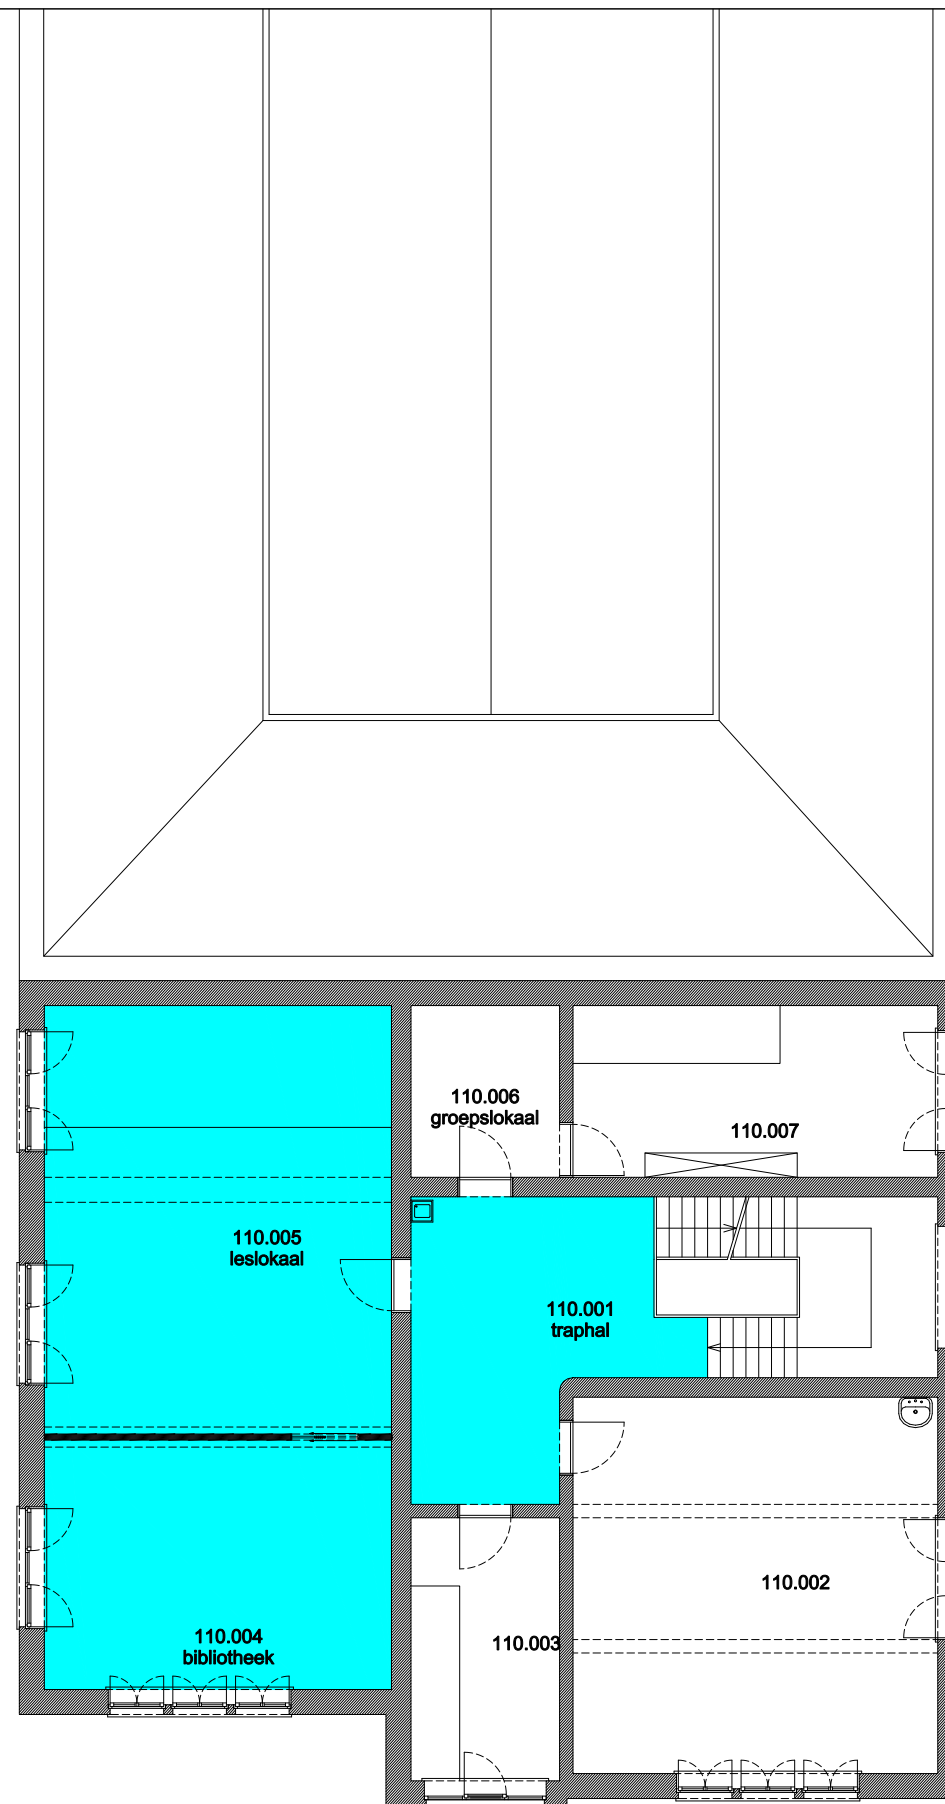

 Niet publiek	 Rolstoeltoegankelijk toilet	 Publieke ruimte, rolstoeltoegankelijk
 Aangewezen route voor rolstoelgebruikers	 Rolstoeltoegankelijke lift	 Publieke ruimte, NIET rolstoeltoegankelijk

<b>03 Regio SPN - Campus UFO</b>		 <b>UNIVERSITEIT GENT</b>
F.I. 27.08 T5 - Technicum blok 5 Sint-pietersnieuwstraat 41 9000 GENT	<b>F.I. 27.08.100</b> <b>Gelijkvloerse verdieping</b>	
Schaal: 1/xxx	Versie mrt-17	DIRECTIE GEBOUWEN en FACILITAIR BEHEER

 Niet publiek	 Rolstoeltoegankelijk toilet	 Publieke ruimte, rolstoeltoegankelijk
 Aangewezen route voor rolstoelgebruikers	 Rolstoeltoegankelijke lift	 Publieke ruimte, NIET rolstoeltoegankelijk

<b>03 Regio SPN - Campus UFO</b>		 <b>UNIVERSITEIT GENT</b>
F.I. 27.08 T5 - Technicum blok 5 Sint-pietersnieuwstraat 41 9000 GENT	F.I. 27.08.110 Eerste verdieping	
Schaal: 1/xxx	Versie mrt-17	DIRECTIE GEBOUWEN en FACILITAIR BEHEER