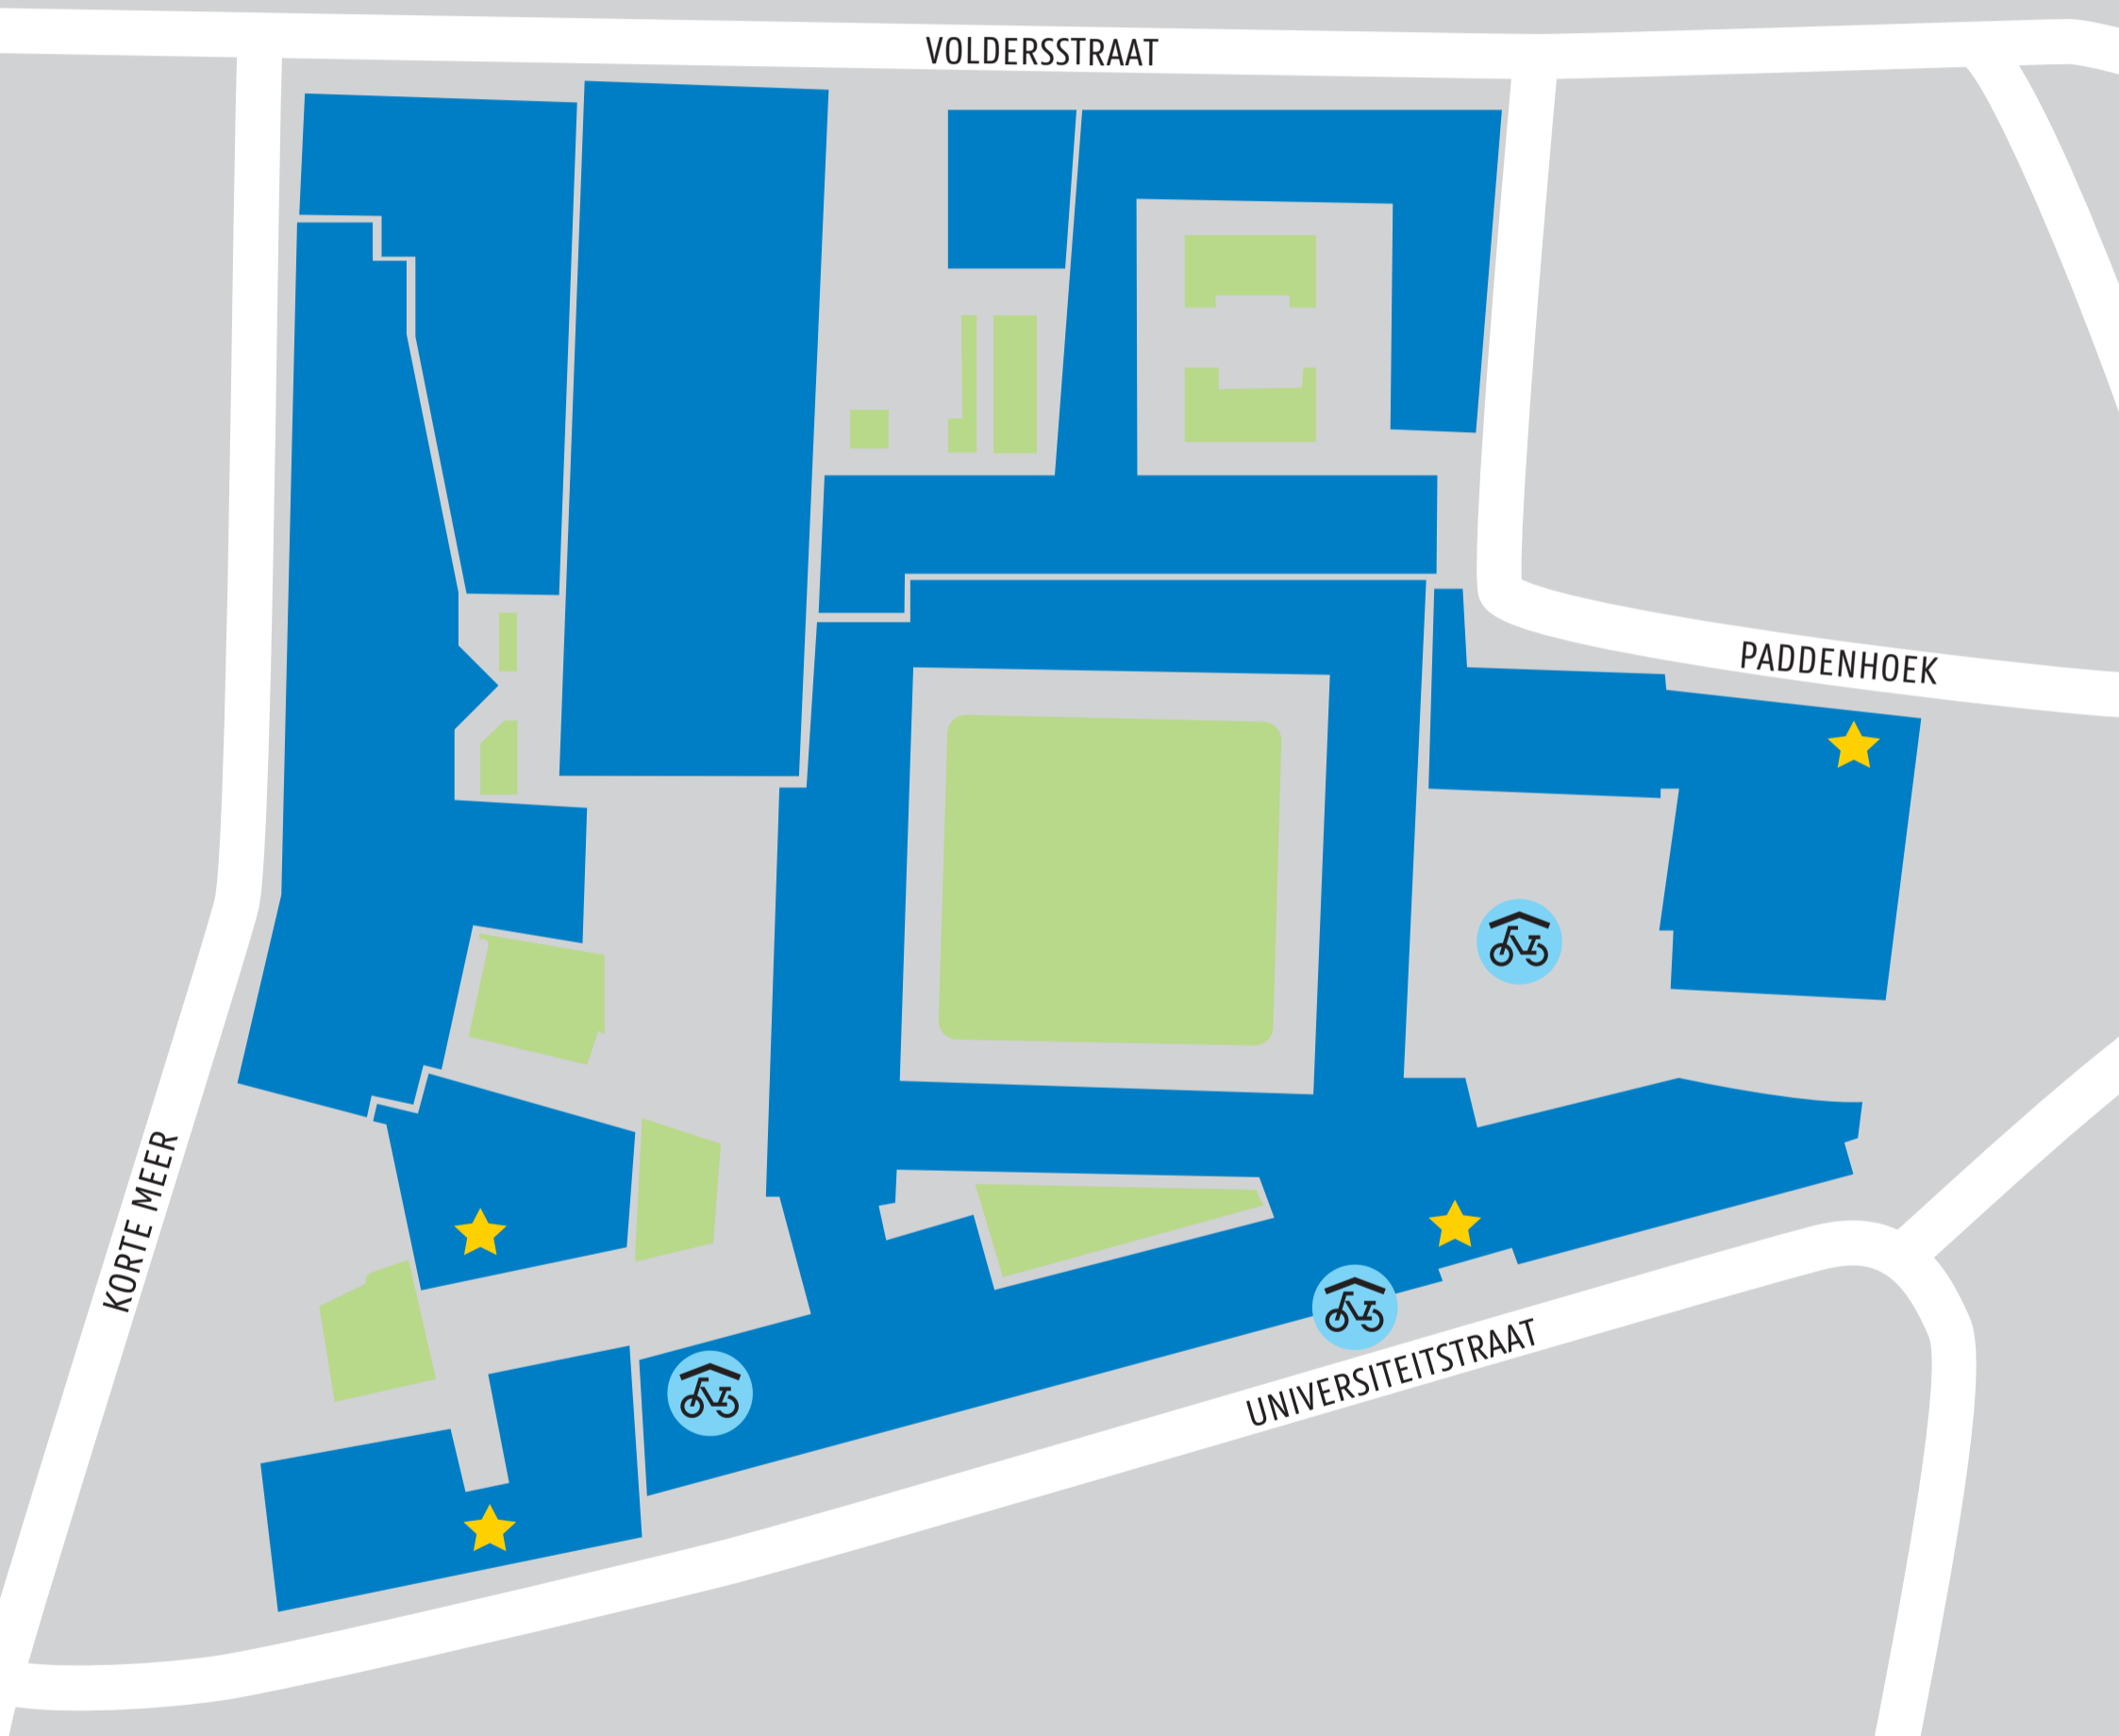

UNIVERSITEIT
GENT

Campus Aula

Op dit plan zie je de start van de routes.
This map shows where your route starts.

Hoofdingang gebouw

Alle examenlocaties te bereiken vanaf de
hoofdingang via de signalisatie in de gebouwen